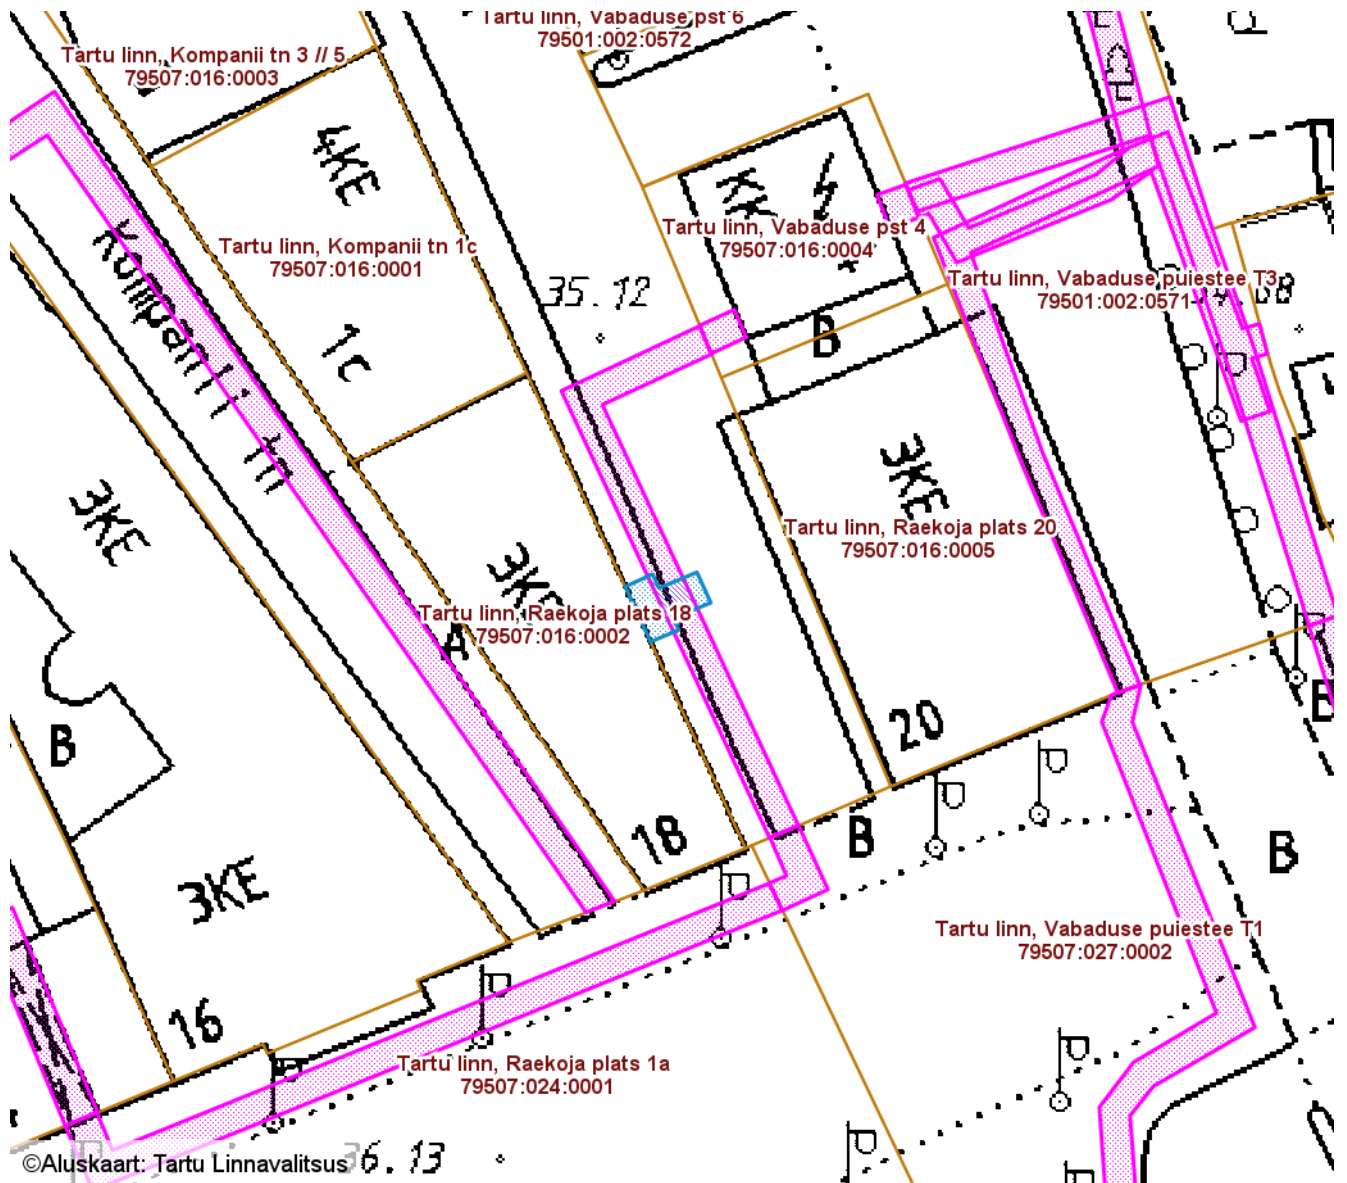

ISIKLIKU KASUTUSÕIGUSEGA KOORMATAVA  
ALA SKEEM

Tartu linn, Magistri tänav T1 (79507:016:0007)

M 1 : 500

— Isikliku kasutusõigusega seatav  
maa-ala 14 m<sup>2</sup>  
(0,4 kV maakaabelliin)

— Olemasolevad piirangud ja  
isiklikud kasutusõigused

Nr	X	Y
1	6474381.71	659329.96
2	6474382.53	659331.76
3	6474381.62	659332.19
4	6474382.65	659334.69
5	6474380.64	659335.61
6	6474379.62	659333.13
7	6474378.85	659333.50
8	6474378.07	659331.63
9	6474379.89	659330.79